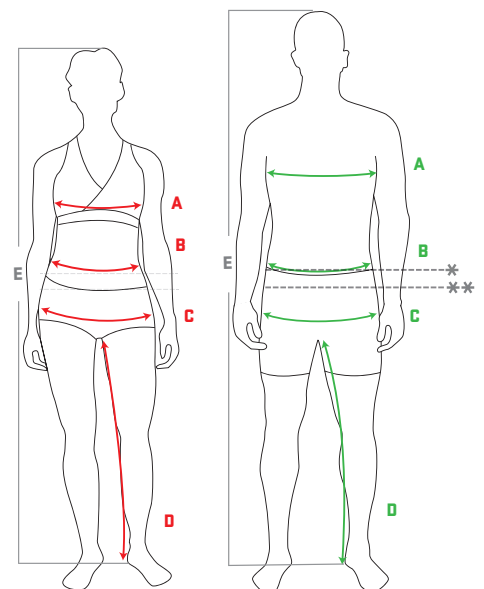

Untersetzte Größe Schwedische Bezeichnung	D84	D88	D92	D96	D100	D104	D108	D112	D116	D120	D124	D128	D132	D136
Untersetzte Größe Deutsche Bezeichnung	D21	D22	D23	D24	D25	D26	D27	D28	D29	D30	D31	D32	D33	D34
A. Brustumfang	84	88	92	96	100	104	108	112	116	120	124	128	132	136
B. Taillenumfang*	78	82	86	90	94	98	103	108	113	118	123	128	134	140
C. Hüftumfang	90	94	98	102	106	110	114	118	122	126	130	134	139	144
D. Innennaht	74	74	75	76	77	78	79	80	80	81	81	81	81	81

* Wählen Sie Ihre Hosengröße entsprechend Ihrem Taillenumfang.

Um eine optimale Passform zu gewährleisten, empfiehlt Blåkläder, das Kleidungsstück vor dem Kauf immer anzuprobieren.

DAMENGRÖSSEN

Standardgröße - normaler Hüftumfang Damen	XS		S		M		L	XL		XXL		3XL	4XL	
	C30	C32	C34	C36	C38	C40	C42	C44	C46	C48	C50	C52	C54	C56
A. Brustumfang	73	76	80	84	88	92	96	100	104	110	116	122	128	134
B. Taillenumfang	62	65	68	71	74	78	82	86	90	95	101	107	113	119
C. Hüftumfang**	84	87	90	93	96	99	102	106	110	115	120	125	130	135
D. Innennaht	75	76	77	78	79	80	81	82	83	83	83	83	83	83

Untersetzte Größe - größerer Hüftumfang Damen	D19	D20	D21	D22	D23	D24	D25
A. Brustumfang	88	92	96	100	104	110	116
B. Taillenumfang	77	81	85	89	93	98	104
C. Hüftumfang**	102	105	108	112	116	121	126
D. Innennaht	75	76	77	78	78	78	78

** Wählen Sie Ihre Hosengröße entsprechend Ihrem Hüftumfang.

Messen Sie die breiteste Stelle an Ihrem Körper.

Um eine optimale Passform zu gewährleisten, empfiehlt Blåkläder, das Kleidungsstück vor dem Kauf immer anzuprobieren.